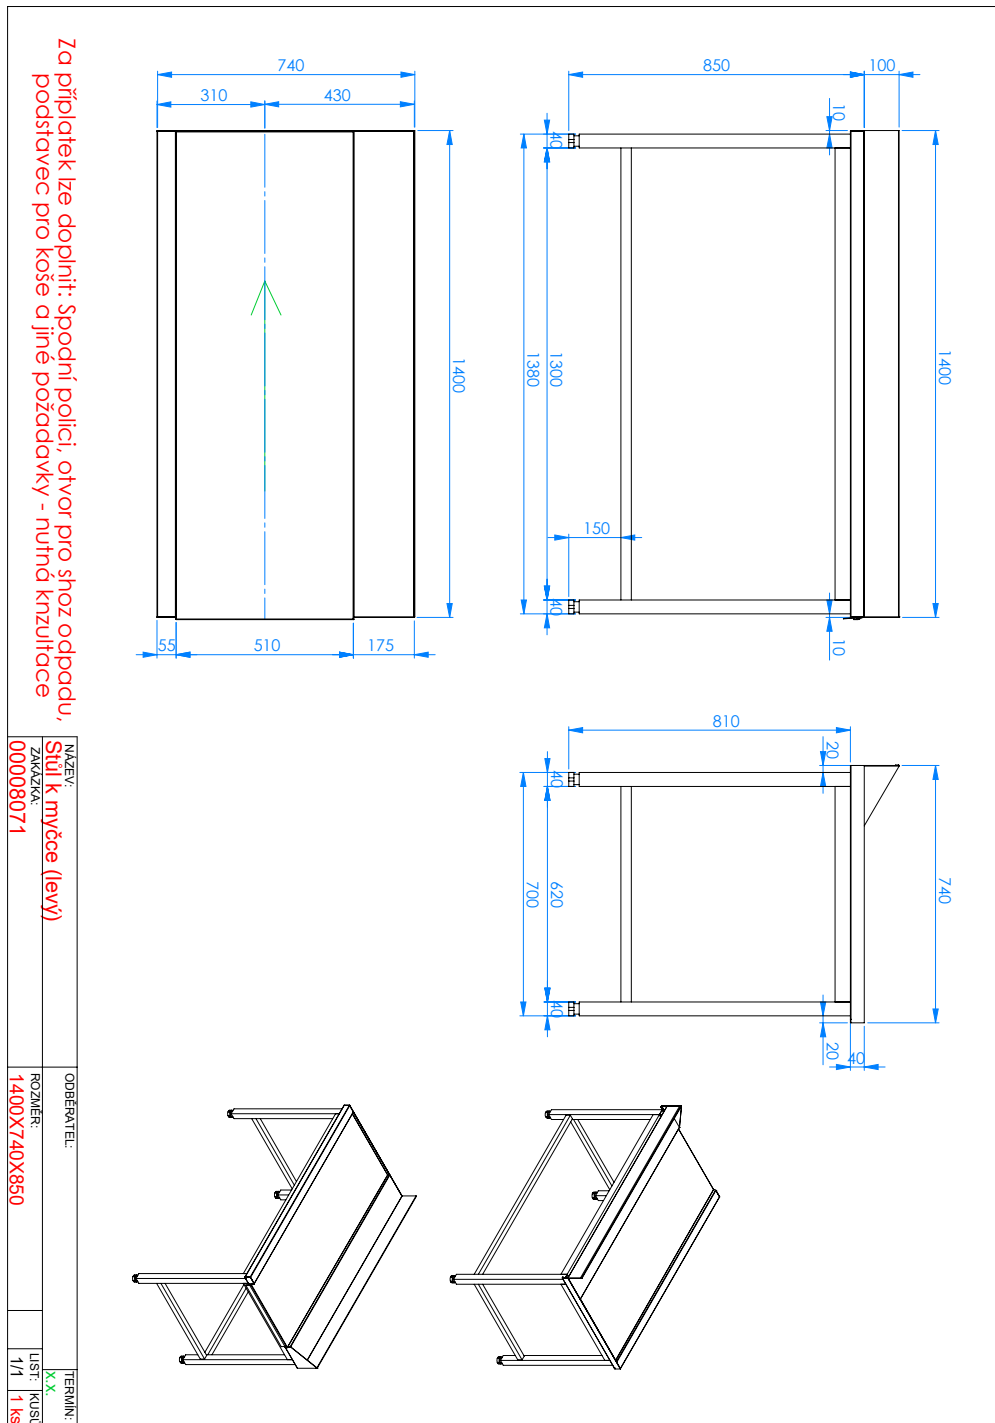

Fiche technique

Caractéristiques du produit

Table de sortie 140x75x85 gauche

Modèle	Code SAP	00008071
CTS 140 EL	Groupe d'articles	Accessoires

– Matériel: AISI 304

Fiche technique

Dessin technique

Table de sortie 140x75x85 gauche

Modèle	Code SAP	00008071
CTS 140 EL	Groupe d'articles	Accessoires

2026-02-06

1

www.rmgastro.com

Fiche technique

Paramètres techniques

Table de sortie 140x75x85 gauche

Modèle	Code SAP	00008071
CTS 140 EL	Groupe d'articles	Accessoires

1. Code SAP:

00008071

7. Profondeur brute [mm]:

1550

2. Largeur nette [mm]:

750

8. Hauteur brute [mm]:

1000

3. Profondeur nette [mm]:

1400

9. Poids brut [kg]:

20.00

4. Hauteur nette [mm]:

850

10. Matériel:

AISI 304